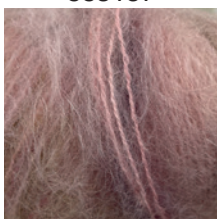

Bella Color

by PERMIN

75 % kid mohair, 20 % uld/ull
& 5% polyamid
50g = ca. 145 m

14 m x 22 p/v
på p./st. 6
= 10 x 10 cm

883150

883151

883152

883153

883154

883156

883157

883159

883160

883163

883164

883165