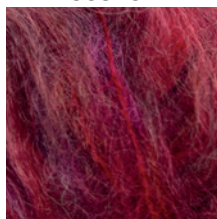

Bella Color

by PERMIN

75 % kid mohair, 20 % uld/ull
& 5% polyamid
50g = ca. 145 m

14 m x 22 p/v
på p./st. 6
= 10 x 10 cm

883150

883151

883152

883153

883154

883156

883157

883159

883160

883163

883164

883165