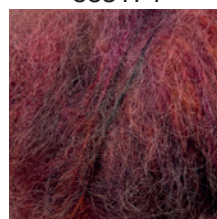

Bella Color

by PERMIN

75 % kid mohair, 20 % uld/ull
& 5% polyamid
50g = ca. 145 m

14 m x 22 p/v
på p./st. 6
= 10 x 10 cm

883150

883151

883152

883153

883154

883156

883157

883159

883160

883163

883164

883165

883166

883167

883168

883169

883170

883171

883172

883173

883174

883175

883176

883177

883178

883179

883180

883181

883182

CARL J PERMIN A/S
Tel: +45 36721200 • permin@permin.dk

CARL PERMIN AB
Tel: 033 127710 • sverige@permin.dk

CARL PERMIN A/S
Tel: 23163530 • norge@permin.dk

CARL J PERMIN A/S Deutschland
Tel: 0461 4902054 • permin@permin.dk

by PERMIN