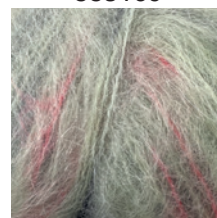

Bella Color

by PERMIN

75 % kid mohair, 20 % uld/ull
& 5% polyamid
50g = ca. 145 m

14 m x 22 p/v
på p./st. 6
= 10 x 10 cm

883150

883151

883152

883153

883154

883156

883157

883159

883160

883163

883164

883165

883166

883167

883168

883169

883170

883171

883172

883173

883174

883175

883176

883177

883178

883179

883180

883181

883182

CARL J PERMIN A/S
Tel: +45 36721200 • permin@permin.dk

CARL PERMIN AB
Tel: 033 127710 • sverige@permin.dk

CARL PERMIN A/S
Tel: 23163530 • norge@permin.dk

CARL J PERMIN A/S Deutschland
Tel: 0461 4902054 • permin@permin.dk

by PERMIN