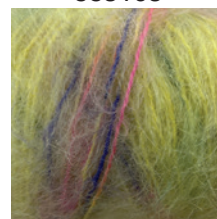

Bella Color

by PERMIN

75 % kid mohair, 20 % uld/ull
& 5% polyamid
50g = ca. 145 m

14 m x 22 p/v
på p./st. 6
= 10 x 10 cm

883150

883151

883152

883153

883154

883156

883157

883159

883160

883163

883164

883165

883166

883167

883168

883169

883170

883171

883172

883173

883174

883175

883176

883177

883178

883179

883180

883181

883182

CARL J PERMIN A/S
Tel: +45 36721200 • permin@permin.dk

CARL PERMIN AB
Tel: 033 127710 • sverige@permin.dk

CARL PERMIN A/S
Tel: 23163530 • norge@permin.dk

CARL J PERMIN A/S Deutschland
Tel: 0461 4902054 • permin@permin.dk

by PERMIN