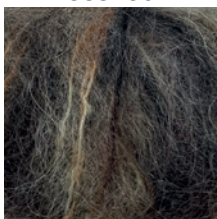

Bella Color

by PERMIN

75 % kid mohair, 20 % uld/ull
& 5% polyamid
50g = ca. 145 m

14 m x 22 p/v
på p./st. 6
= 10 x 10 cm

883150

883151

883152

883153

883154

883156

883157

883159

883160

883163

883164

883165

883166

883167

883168

883169

883170

883171

883172

883173

883174

883175

883176

883177

883178

883179

883180

883181

883182

CARL J PERMIN A/S
Tel: +45 36721200 • permin@permin.dk

CARL PERMIN AB
Tel: 033 127710 • sverige@permin.dk

CARL PERMIN A/S
Tel: 23163530 • norge@permin.dk

CARL J PERMIN A/S Deutschland
Tel: 0461 4902054 • permin@permin.dk

by PERMIN