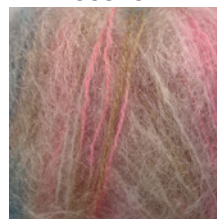

Bella Color

by PERMIN

75 % kid mohair, 20 % uld/ull
& 5% polyamid
50g = ca. 145 m

14 m x 22 p/v
på p./st. 6
= 10 x 10 cm

883150

883151

883152

883153

883154

883156

883157

883159

883160

883163

883164

883165