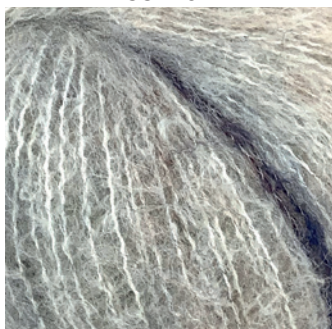

Nellie

by PERMIN

55% Alpaka/alpacka,
24% Bomuld/bomull, 21% Uld/ull
50g = ca. 200m

18-20 m x 28-30 p/v
på p./st. 3½-4
= 10 x 10 cm

882401

882402

882403

882404

882405

882406

882407

882408

882409

882410

892409

892410

892411

CARL J PERMIN A/S
Tel: +45 36721200 • permin@permin.dk

CARL PERMIN AB
Tel: 033 127710 • sverige@permin.dk

CARL PERMIN A/S
Tel: 23163530 • norge@permin.dk

CARL J PERMIN A/S Deutschland
Tel: 0461 4902054 • permin@permin.dk

by PERMIN