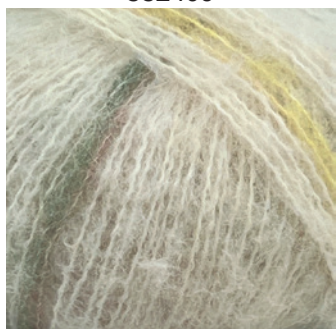

Nellie

by PERMIN

55% Alpaka/alpacka,
24% Bomuld/bomull, 21% Uld/ull
50g = ca. 200m

18-20 m x 28-30 p/v
på p./st. 3½-4
= 10 x 10 cm

882401

882402

882403

882404

882405

882406

882407

882408

882409

882410

892409

892410